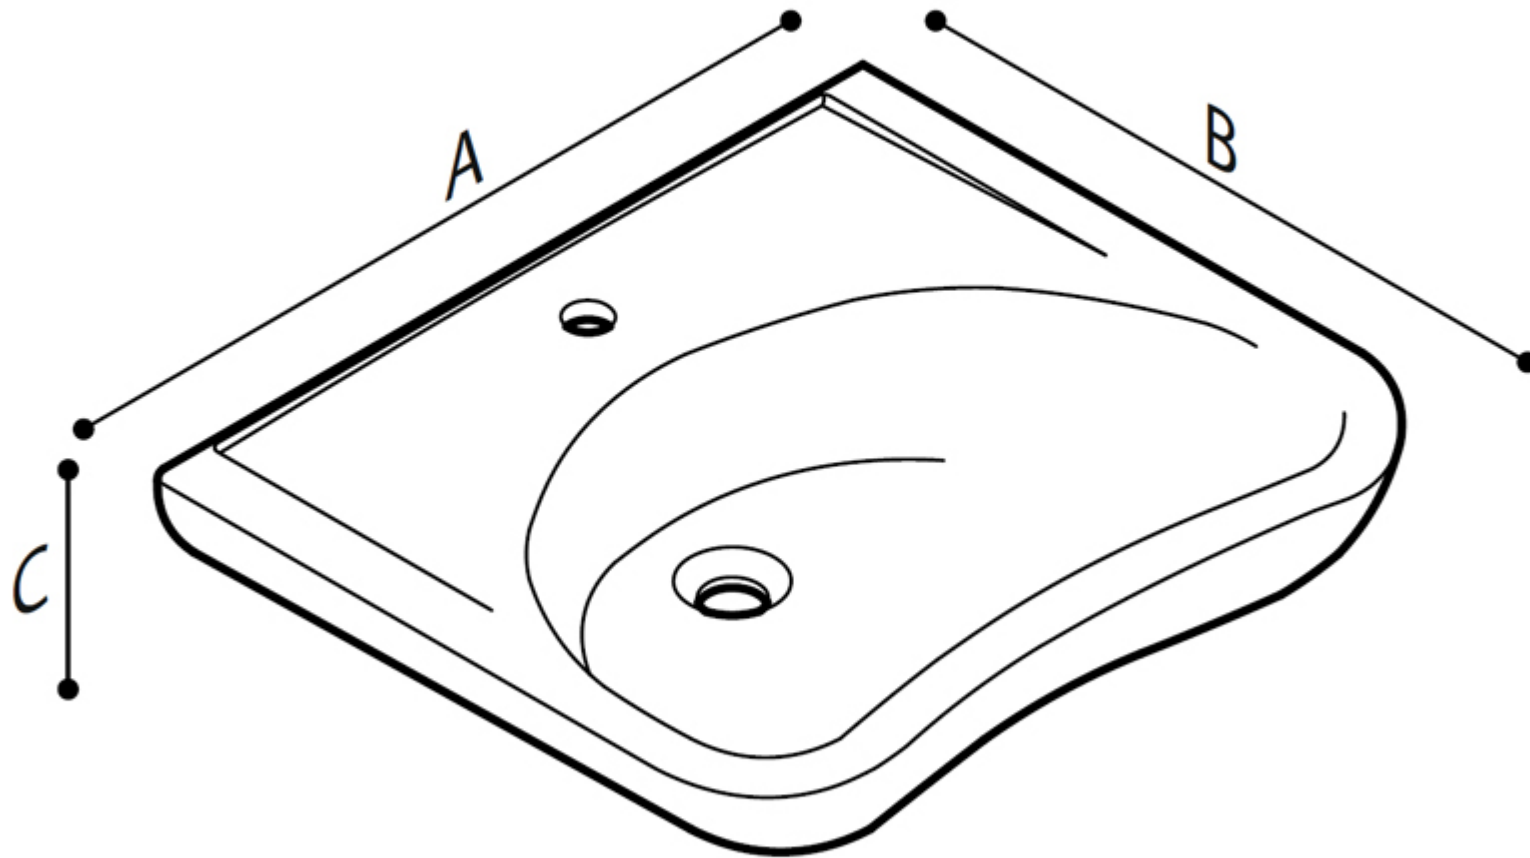

CASUAL LAVABO

Lavabo ergonomique en céramique avec supports coudés

- Matériel: Porcelaine sanitaire
- Convient pour un poids utilisateur jusqu'à 150 kg
- Dimensions: AxBxC 640x555x177
- Couleur disponible: blanc

CASUAL LAVABO

Artn°	AxBxC (mm)	poids	Charge
B40CMS07	640x555x177	18.40	

Options:

CASUAL LAVABO